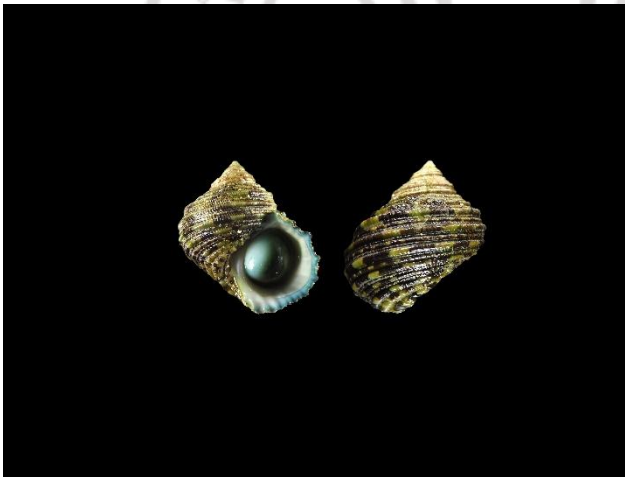

ภาคผนวก

ลิขสิทธิ์ของมหาวิทยาลัยราชภัฏรำไพพรรณี

ภาคผนวก ก
ตัวอย่างสัตว์ที่พบในบริเวณหาดอ่าวยาง

ลิขสิทธิ์ของมหาวิทยาลัยราชภัฏรำไพพรรณี

ตัวอย่างปู ในบริเวณหาดอ่าวยาง ในบริเวณหาดอ่าวยาง จังหวัดจันทบุรี

ปูหินก้ามฟ้า (*Thalamita crenata*)

ปูหินขาลาย (*Charybdis annulata*)

ปูหินหนาม (*Thalamita prymna*)

ปูหินอินโดแปซิฟิก (*Charybdis hellerii*)

ปูใบ้หลังเต่าแดง (*Atergatis integerrimus*)

ปูใบ้ลายแผนที่ (*Atergatis floridus*)

ตัวอย่างมอลลัสก์ในบริเวณหาดอ่าวยาง จังหวัดจันทบุรี

หอยนมสาว (*Trochus maculatus*)หอยเบี้ยใหญ่ (*Cypraea Arabica*)หอยตาวัว (*Turbo bruneus*)หอยเจดีย์จีน (*Rhinoclavis sinensis*)ลิ่นทะเล (*Chiton sp.*)หอยเปลือกหนา (*Planaxis sulcatus*)

ตัวอย่างปลาในบริเวณหาดอ่าวยาง จังหวัดจันทบุรี

ปลาเก๋าลายตุ๊กแก (*Epinephelus quoyanus*)ปลาตึกแตงหิน (*Periophthalmus minutus*)ปลาใบขนุน (*Siganus canalatus*)ปลาหมอช่างเหยียบ (*Pristolepis fasciata*)