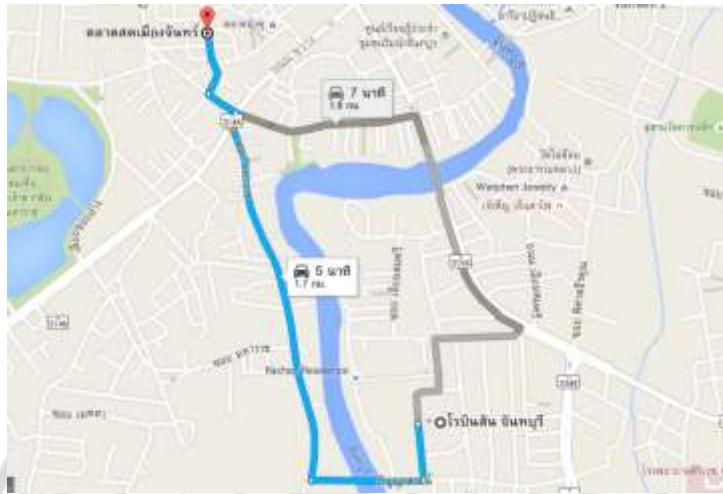

ภาพที่ ผ.7 เส้นทางขนส่งจากจุดบริการมาสถานีบำบัดน้ำพุ-โรงพยาบาลพระปกเกล้า

ภาพที่ ผ.8 เส้นทางขนส่งจากจุดบริการมาสถานีบริษัทขนส่ง-โรงพยาบาลกรุงเทพจันทบุรี

ภาพที่ ผ.9 เส้นทางขนส่งจากจุดบริการมาสถานีบริษัทขนส่ง-สถานีบำบัดน้ำพุ

ภาพที่ ผ.16 เส้นทางขนส่งจากจุดบริการมาสด้าโรงพยาบาลพระปกเกล้า-ตลาดน้ำพุ

ภาพที่ ผ.17 เส้นทางขนส่งจากจุดบริการมาสด้าโรงพยาบาลพระปกเกล้า-วัดไผ่ล้อม

ภาพที่ ผ.18 เส้นทางขนส่งจากจุดบริการมาสด้าโรงพยาบาลพระปกเกล้า-โรบินสัน

ภาพที่ ผ.19 เส้นทางขนส่งจากจุดบริการมาสด้าโรบินสัน-บริษัทขนส่ง

ภาพที่ ผ.20 เส้นทางขนส่งจากจุดบริการมาสด้าโรบินสัน-โรงพยาบาลกรุงเทพจันทบุรี

ภาพที่ ผ.21 เส้นทางขนส่งจากจุดบริการมาสด้าโรบินสัน-ตลาดน้ำพุ

ภาพที่ ผ.22 เส้นทางขนส่งจากจุดบริการมาสด้าโรบินสัน-ตลาดสดเมืองจันทร์

ภาพที่ ผ.23 เส้นทางขนส่งจากจุดบริการมาสด้าโรบินสัน-โรงแรมเคพีแกรนด์

ภาพที่ ผ.24 เส้นทางขนส่งจากจุดบริการมาสด้าเทสโก้ โลตัส-ตลาดน้ำพุ

ภาพที่ ผ.25 เส้นทางขนส่งจากจุดบริการมาสด้าเทสโก้ โลตัส-โรงแรมเคพีแกรนด์