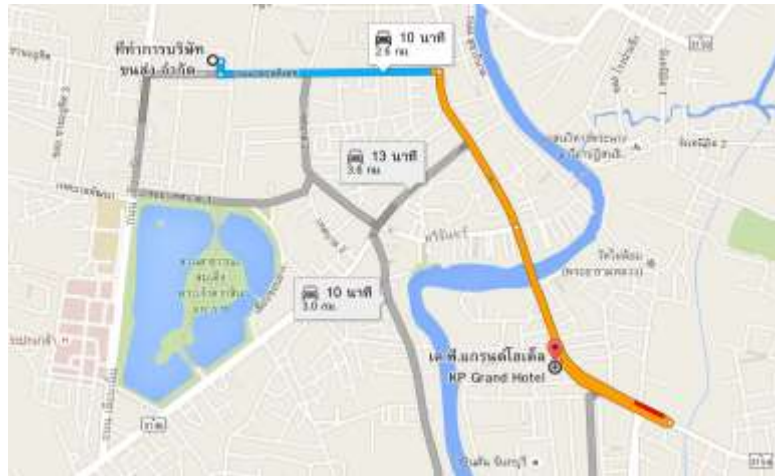

ภาคผนวก

เส้นทางการขนส่งสาธารณะของรถมาสด้าในสภาพปัจจุบัน

ลิขสิทธิ์ของมหาวิทยาลัยราชภัฏรำไพพรรณี

ภาพที่ ผ.1 เส้นทางขนส่งจากจุดบริการมาสด้าตลาดน้ำพุ-บริษัทขนส่ง

ภาพที่ ผ.2 เส้นทางขนส่งจากจุดบริการมาสด้าตลาดน้ำพุ-ตลาดสดเมืองจันทร์

ภาพที่ ผ.3 เส้นทางขนส่งจากจุดบริการมาสด้าตลาดน้ำพุ-โรงแรมอินจัน

ภาพที่ ผ.4 เส้นทางขนส่งจากจุดบริการมาสด้าตลาดน้ำพุ-ไปรษณีย์จันทบุรี

ภาพที่ ผ.5 เส้นทางขนส่งจากจุดบริการมาสด้าตลาดน้ำพุ-โรงแรมอีสเทอร์น

ภาพที่ ผ.6 เส้นทางขนส่งจากจุดบริการมาสด้าตลาดน้ำพุ-เทศบาลจันทบุรี

ภาพที่ ผ.7 เส้นทางขนส่งจากจุดบริการมาสถานีบำบัดน้ำพุ-โรงพยาบาลพระปกเกล้า

ภาพที่ ผ.8 เส้นทางขนส่งจากจุดบริการมาสถานีบริษัทขนส่ง-โรงพยาบาลกรุงเทพจันทบุรี

ภาพที่ ผ.9 เส้นทางขนส่งจากจุดบริการมาสถานีบริษัทขนส่ง-สถานีบำบัดน้ำพุ

ภาพที่ ผ.10 เส้นทางขนส่งจากจุดบริการมาสด้าบริษัทขนส่ง-โรงแรมเคพีแกรนด์

ภาพที่ ผ.11 เส้นทางขนส่งจากจุดบริการมาสด้าบริษัทขนส่ง-โรงแรมอีสเทอร์น

ภาพที่ ผ.12 เส้นทางขนส่งจากจุดบริการมาสด้าบริษัทขนส่ง-ตลาดพระยาตรัง