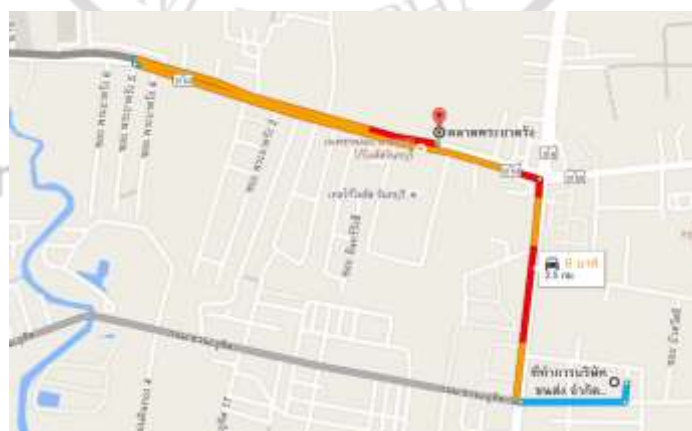

ภาคผนวก

เส้นทางการขนส่งสาธารณะของรถมาสด้าในสภาพปัจจุบัน

ลิขสิทธิ์ของมหาวิทยาลัยราชภัฏรำไพพรรณี

ภาพที่ ผ.1 เส้นทางขนส่งจากจุดบริการมาสด้าตลาดน้ำพุ-บริษัทขนส่ง

ภาพที่ ผ.2 เส้นทางขนส่งจากจุดบริการมาสด้าตลาดน้ำพุ-ตลาดสดเมืองจันทร์

ภาพที่ ผ.3 เส้นทางขนส่งจากจุดบริการมาสด้าตลาดน้ำพุ-โรงแรมอินจัน

ภาพที่ ผ.4 เส้นทางขนส่งจากจุดบริการมาสด้าตลาดน้ำพุ-ไปรษณีย์จันทบุรี

ภาพที่ ผ.5 เส้นทางขนส่งจากจุดบริการมาสด้าตลาดน้ำพุ-โรงแรมอีสเทอร์น

ภาพที่ ผ.6 เส้นทางขนส่งจากจุดบริการมาสด้าตลาดน้ำพุ-เทศบาลจันทบุรี

ภาพที่ ผ.7 เส้นทางขนส่งจากจุดบริการมาสถานีบำบัดน้ำพุ-โรงพยาบาลพระปกเกล้า

ภาพที่ ผ.8 เส้นทางขนส่งจากจุดบริการมาสถานีบริษัทขนส่ง-โรงพยาบาลกรุงเทพจันทบุรี

ภาพที่ ผ.9 เส้นทางขนส่งจากจุดบริการมาสถานีบริษัทขนส่ง-สถานีบำบัดน้ำพุ

ภาพที่ ผ.10 เส้นทางขนส่งจากจุดบริการมาสด้าบริษัทขนส่ง-โรงแรมเคพีแกรนด์

ภาพที่ ผ.11 เส้นทางขนส่งจากจุดบริการมาสด้าบริษัทขนส่ง-โรงแรมอีสเทอร์น

ภาพที่ ผ.12 เส้นทางขนส่งจากจุดบริการมาสด้าบริษัทขนส่ง-ตลาดพระยาตรัง