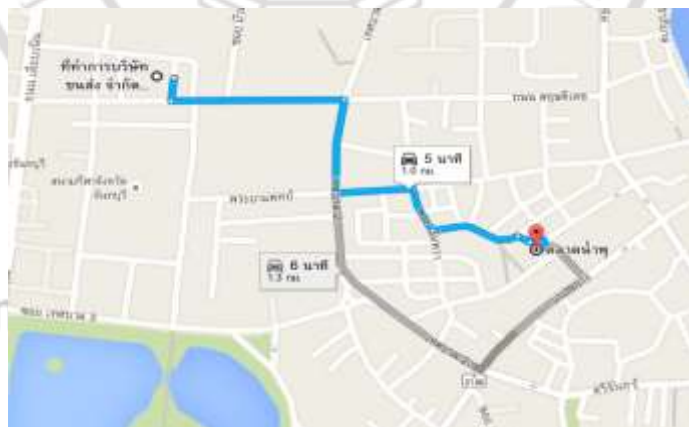

ภาคผนวก

เส้นทางการขนส่งสาธารณะของรถมาสด้าในสภาพปัจจุบัน

ลิขสิทธิ์ของมหาวิทยาลัยราชภัฏรำไพพรรณี

ภาพที่ ผ.1 เส้นทางขนส่งจากจุดบริการมาสด้าตลาดน้ำพุ-บริษัทขนส่ง

ภาพที่ ผ.2 เส้นทางขนส่งจากจุดบริการมาสด้าตลาดน้ำพุ-ตลาดสดเมืองจันทร์

ภาพที่ ผ.3 เส้นทางขนส่งจากจุดบริการมาสด้าตลาดน้ำพุ-โรงแรมอินจัน

ภาพที่ ผ.4 เส้นทางขนส่งจากจุดบริการมาสด้าตลาดน้ำพุ-ไปรษณีย์จันทบุรี

ภาพที่ ผ.5 เส้นทางขนส่งจากจุดบริการมาสด้าตลาดน้ำพุ-โรงแรมอีสเทอร์น

ภาพที่ ผ.6 เส้นทางขนส่งจากจุดบริการมาสด้าตลาดน้ำพุ-เทศบาลจันทบุรี

ภาพที่ ผ.7 เส้นทางขนส่งจากจุดบริการมาสถานีบำบัดน้ำพุ-โรงพยาบาลพระปกเกล้า

ภาพที่ ผ.8 เส้นทางขนส่งจากจุดบริการมาสถานีบริษัทขนส่ง-โรงพยาบาลกรุงเทพจันทบุรี

ภาพที่ ผ.9 เส้นทางขนส่งจากจุดบริการมาสถานีบริษัทขนส่ง-สถานีบำบัดน้ำพุ

ภาพที่ ผ.10 เส้นทางขนส่งจากจุดบริการมาสด้าบริษัทขนส่ง-โรงแรมเคพีแกรนด์

ภาพที่ ผ.11 เส้นทางขนส่งจากจุดบริการมาสด้าบริษัทขนส่ง-โรงแรมอีสเทอร์น

ภาพที่ ผ.12 เส้นทางขนส่งจากจุดบริการมาสด้าบริษัทขนส่ง-ตลาดพระยาตรัง