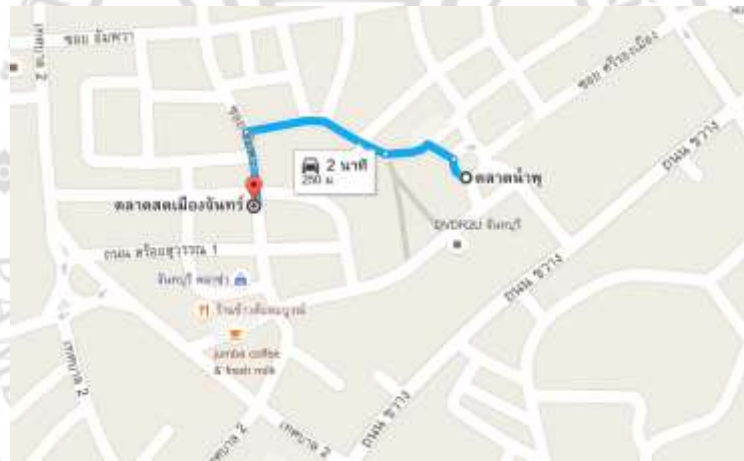

ภาคผนวก

เส้นทางการขนส่งสาธารณะของรถมาสด้าในสภาพปัจจุบัน

ลิขสิทธิ์ของมหาวิทยาลัยราชภัฏรำไพพรรณี

ภาพที่ ผ.1 เส้นทางขนส่งจากจุดบริการมาสด้าตลาดน้ำพุ-บริษัทขนส่ง

ภาพที่ ผ.2 เส้นทางขนส่งจากจุดบริการมาสด้าตลาดน้ำพุ-ตลาดสดเมืองจันทร์

ภาพที่ ผ.3 เส้นทางขนส่งจากจุดบริการมาสด้าตลาดน้ำพุ-โรงแรมอินจัน

ภาพที่ ผ.4 เส้นทางขนส่งจากจุดบริการมาสด้าตลาดน้ำพุ-ไปรษณีย์จันทบุรี

ภาพที่ ผ.5 เส้นทางขนส่งจากจุดบริการมาสด้าตลาดน้ำพุ-โรงแรมอีสเทอร์น

ภาพที่ ผ.6 เส้นทางขนส่งจากจุดบริการมาสด้าตลาดน้ำพุ-เทศบาลจันทบุรี

ภาพที่ ผ.7 เส้นทางขนส่งจากจุดบริการมาสถานีบำบัดน้ำพุ-โรงพยาบาลพระปกเกล้า

ภาพที่ ผ.8 เส้นทางขนส่งจากจุดบริการมาสถานีบริษัทขนส่ง-โรงพยาบาลกรุงเทพจันทบุรี

ภาพที่ ผ.9 เส้นทางขนส่งจากจุดบริการมาสถานีบริษัทขนส่ง-สถานีบำบัดน้ำพุ

ภาพที่ ผ.16 เส้นทางขนส่งจากจุดบริการมาสด้าโรงพยาบาลพระปกเกล้า-ตลาดน้ำพุ

ภาพที่ ผ.17 เส้นทางขนส่งจากจุดบริการมาสด้าโรงพยาบาลพระปกเกล้า-วัดไผ่ล้อม

ภาพที่ ผ.18 เส้นทางขนส่งจากจุดบริการมาสด้าโรงพยาบาลพระปกเกล้า-โรบินสัน